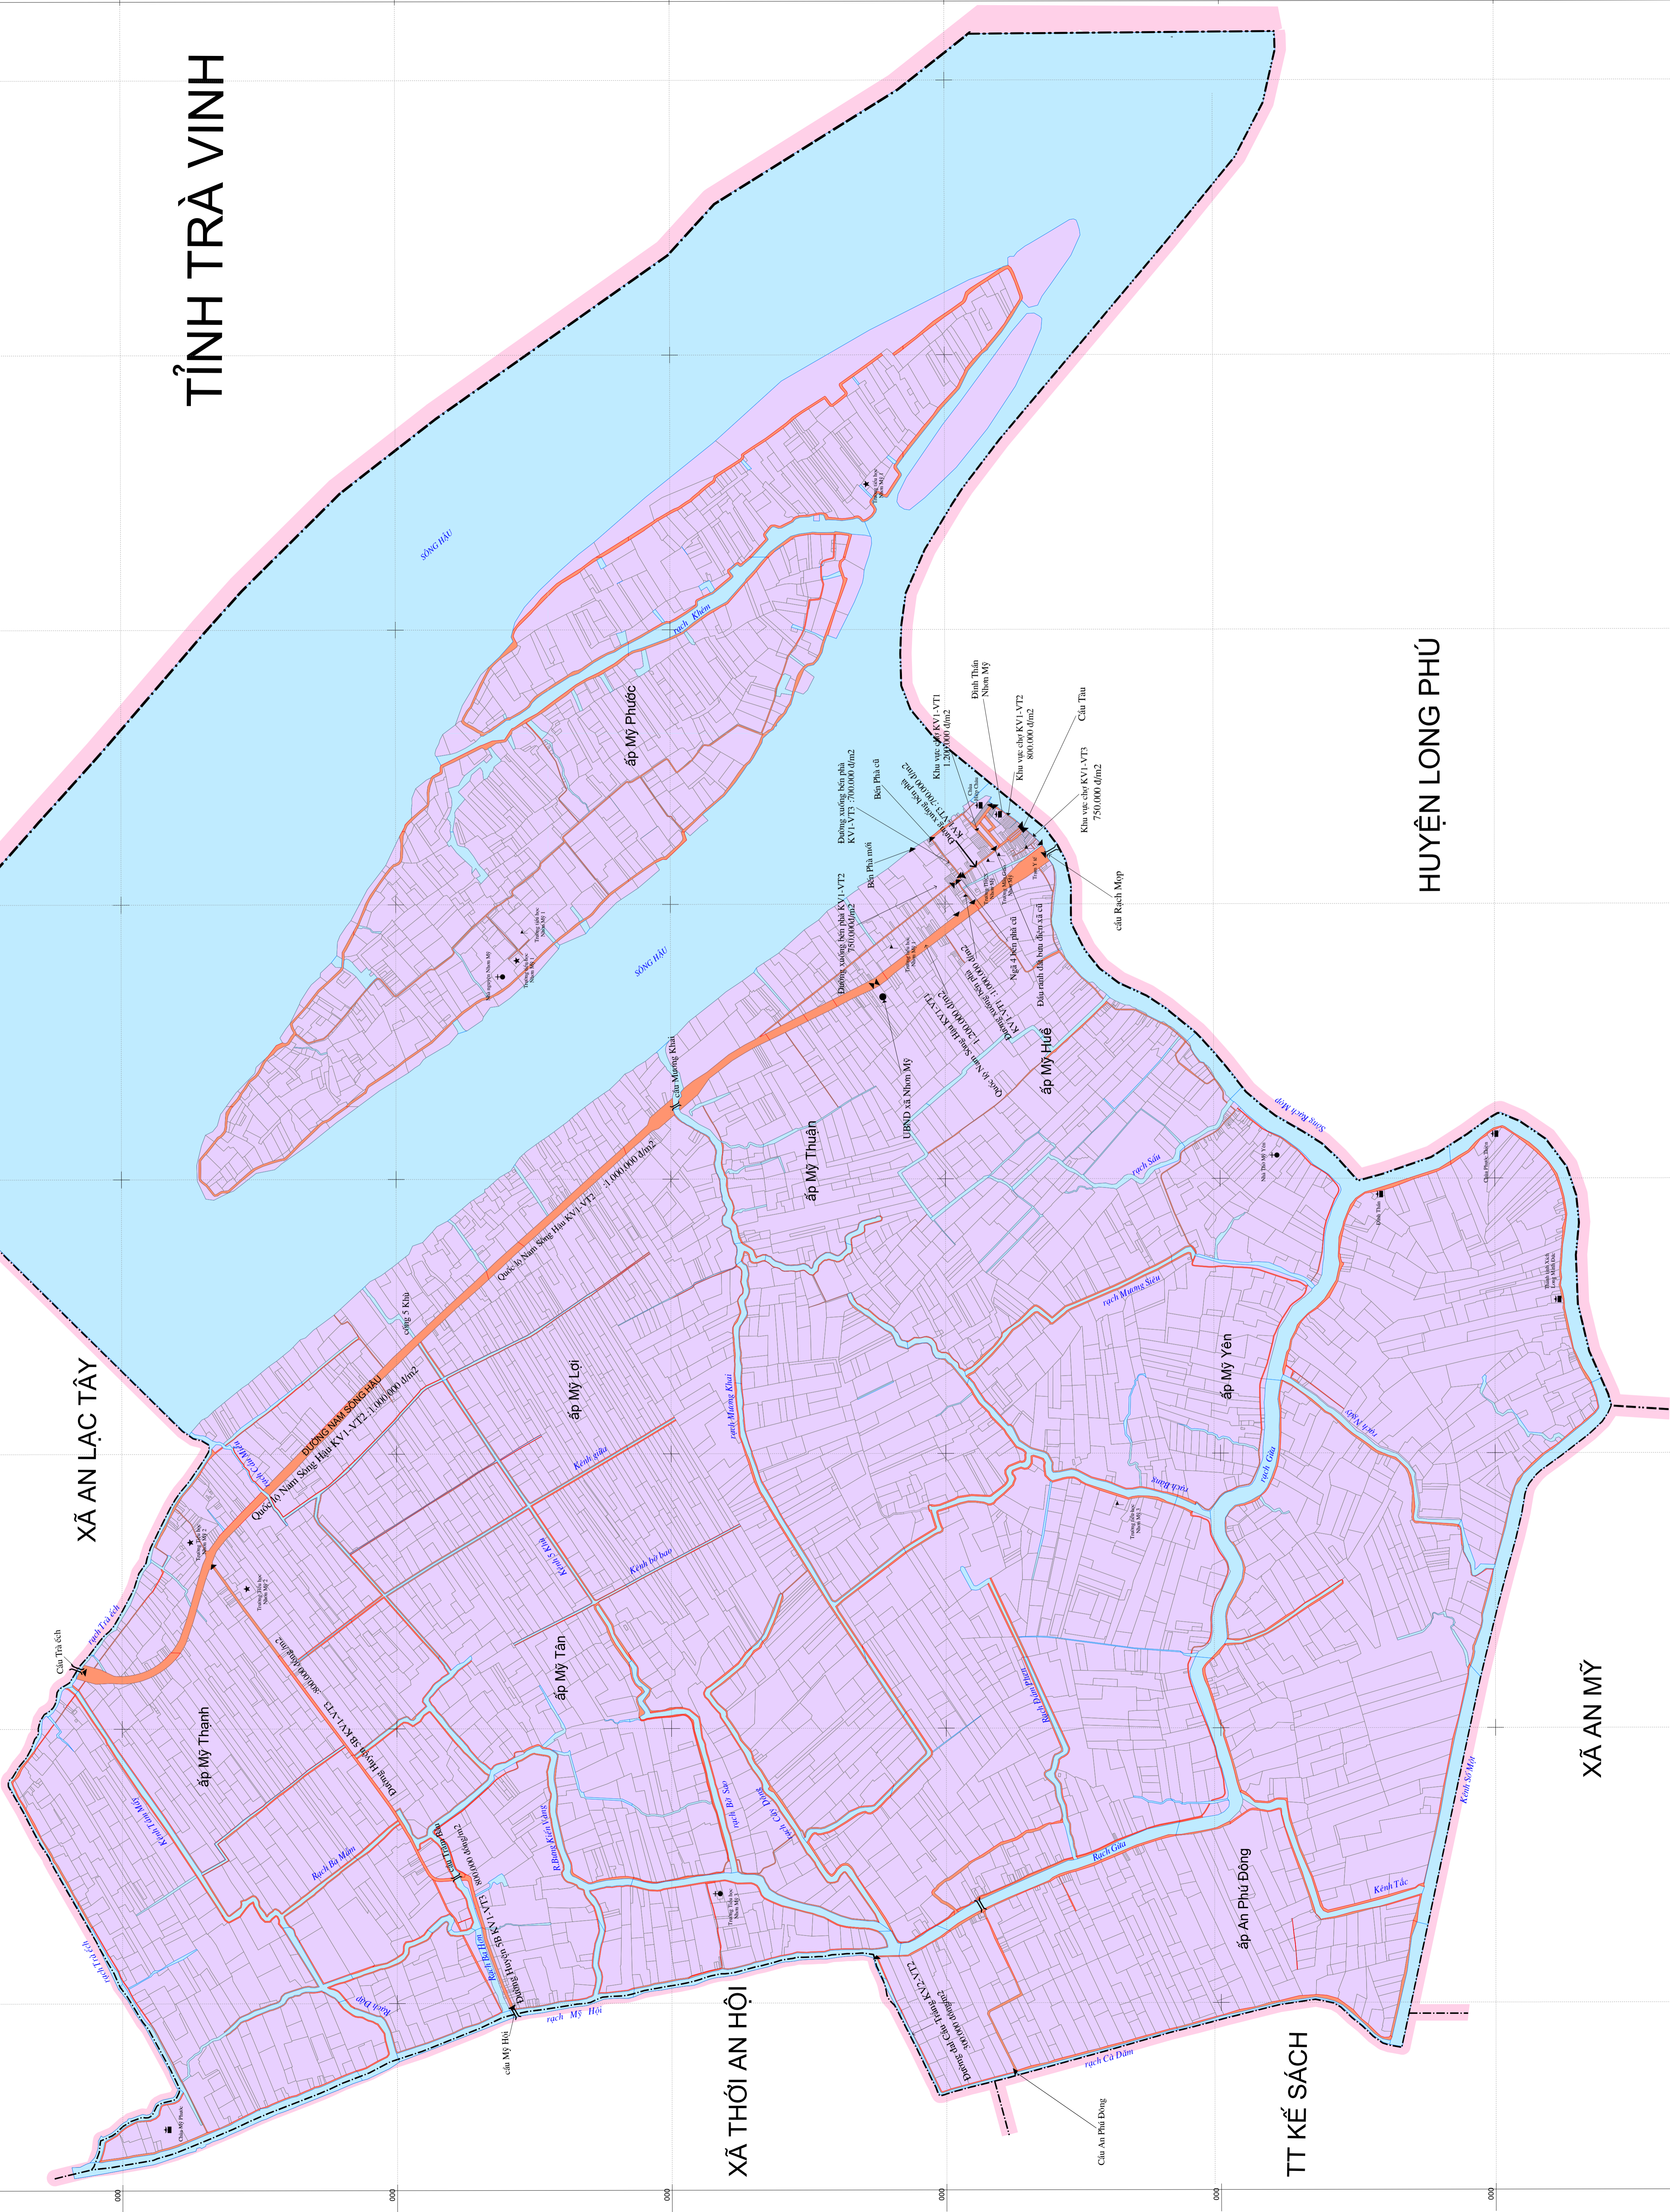

BẢN ĐỒ GIÁ ĐẤT CÂY LÂU NĂM VÀ ĐẤT PHI NÔNG NGHIỆP XÃ NHƠN MỸ HUYỆN KẾ SÁCH - TỈNH SÓC TRĂNG GIAI ĐOẠN 2020 - 2024

TỈNH TRÀ VINH

HUYỆN LONG PHÚ

XÃ AN MỸ

TT KẾ SÁCH

XÃ THỜI AN HỘI

XÃ AN LẠC TÂY

CHÍNH HÀNH CÔNG TY TNHH MTV TÀI NGUYÊN VÀ MÔI TRƯỜNG MIỀN NAM TRUNG TÂM QUY HOẠCH-ĐIỀU TRA TÀI NGUYÊN ĐẤT <i>(Ký tên, đóng dấu)</i>	SỞ TÀI NGUYÊN & MÔI TRƯỜNG <i>(Ký tên, đóng dấu)</i>
--	---

CHỨC THỨC	
	UBND xã
	Điểm Trường
	Trạm Y tế
	Ban điện
	Địa giới Xã
	Địa giới ấp
	Đường giao thông
	Thủy lợi

KV3-VT2
Toàn bộ đất trồng cây lâu năm trên địa bàn xã, cơ giá 35.000 đ/m²

TỶ LỆ 1:10.000